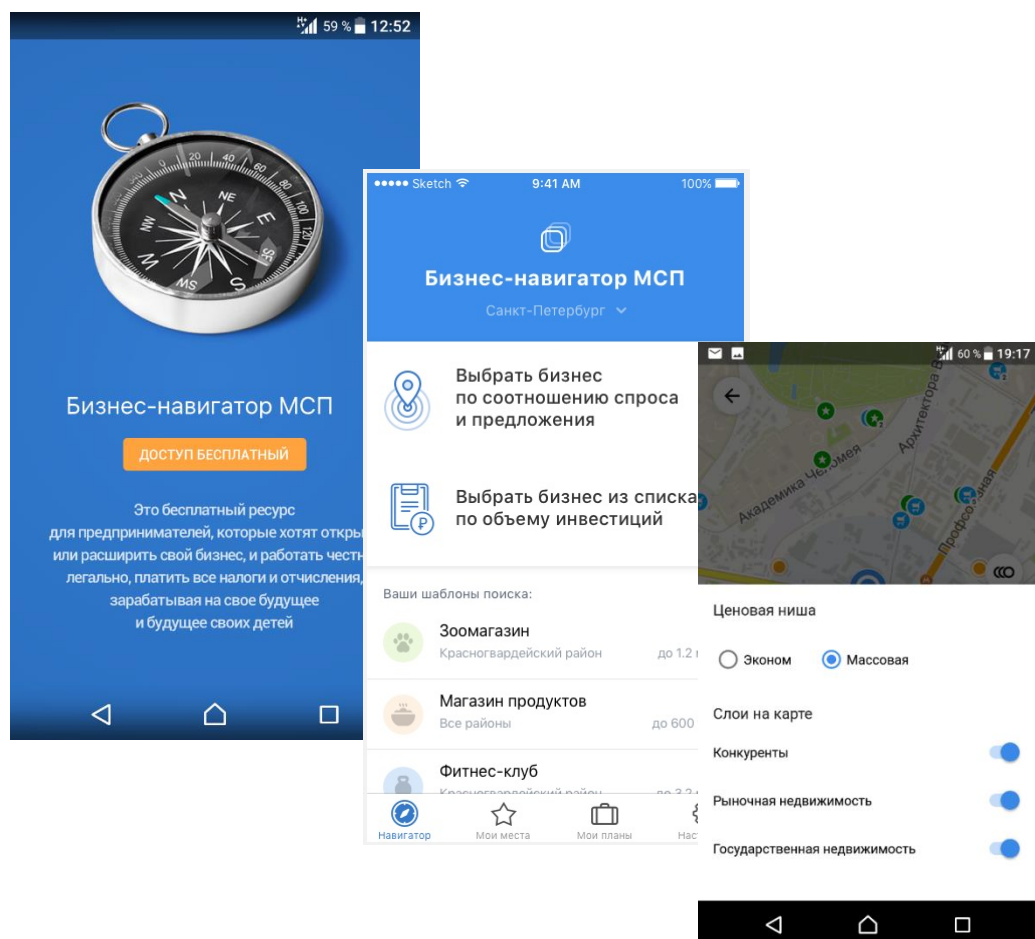

Мобильное приложение Бизнес-навигатор МСП

Открытая публикация в октябре 2017 года